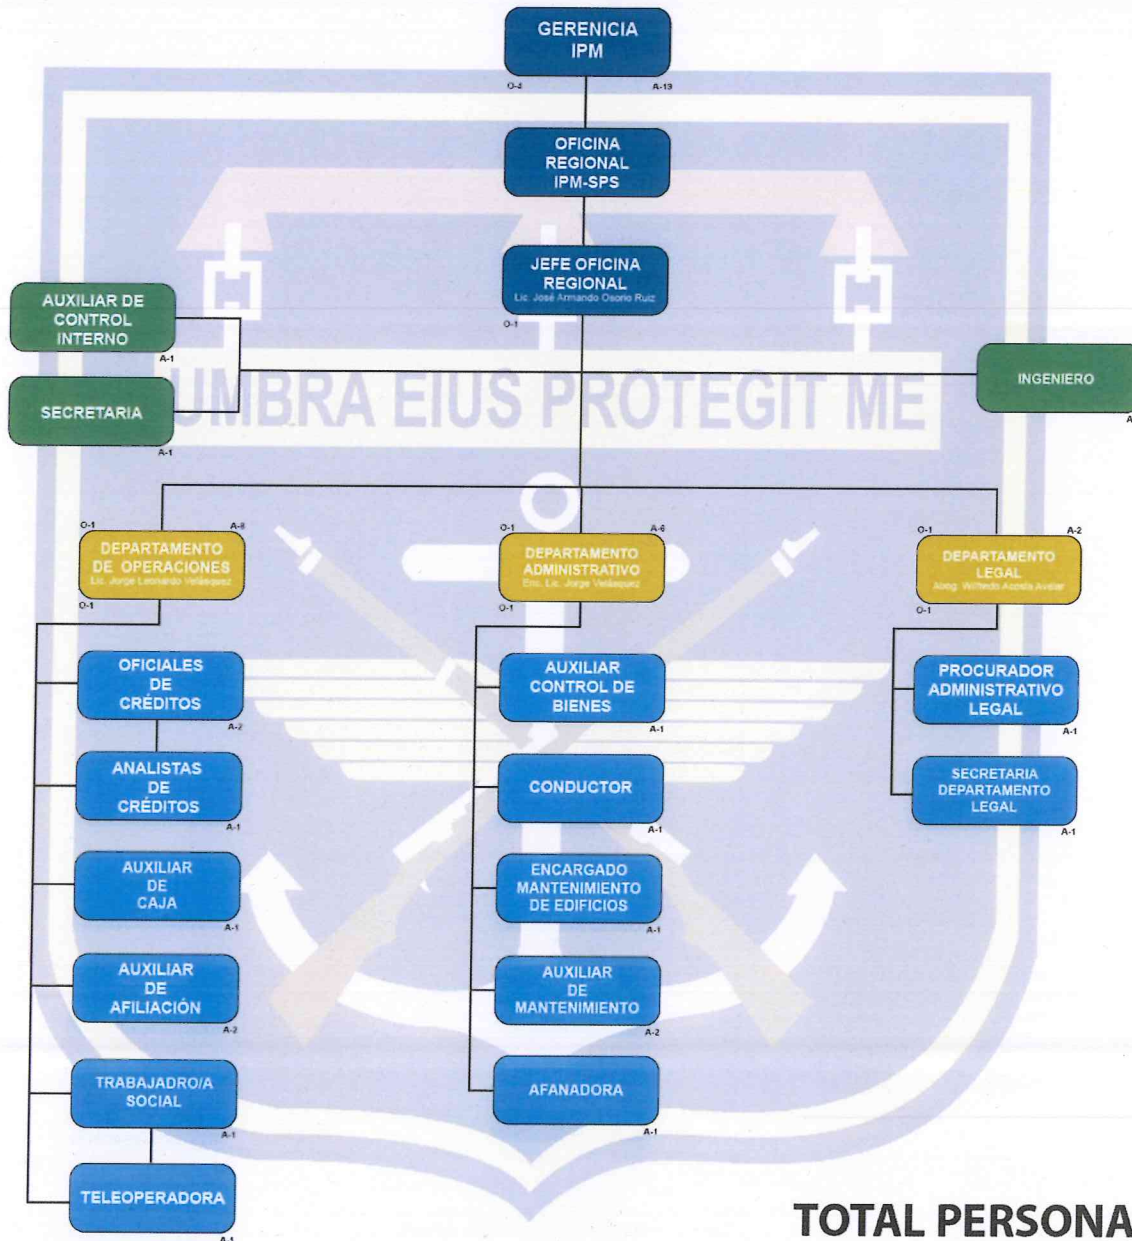

# ESTRUCTURA ORGANIZACIONAL OFICINA REGIONAL IPM-SPS

**TOTAL PERSONAS: 23**