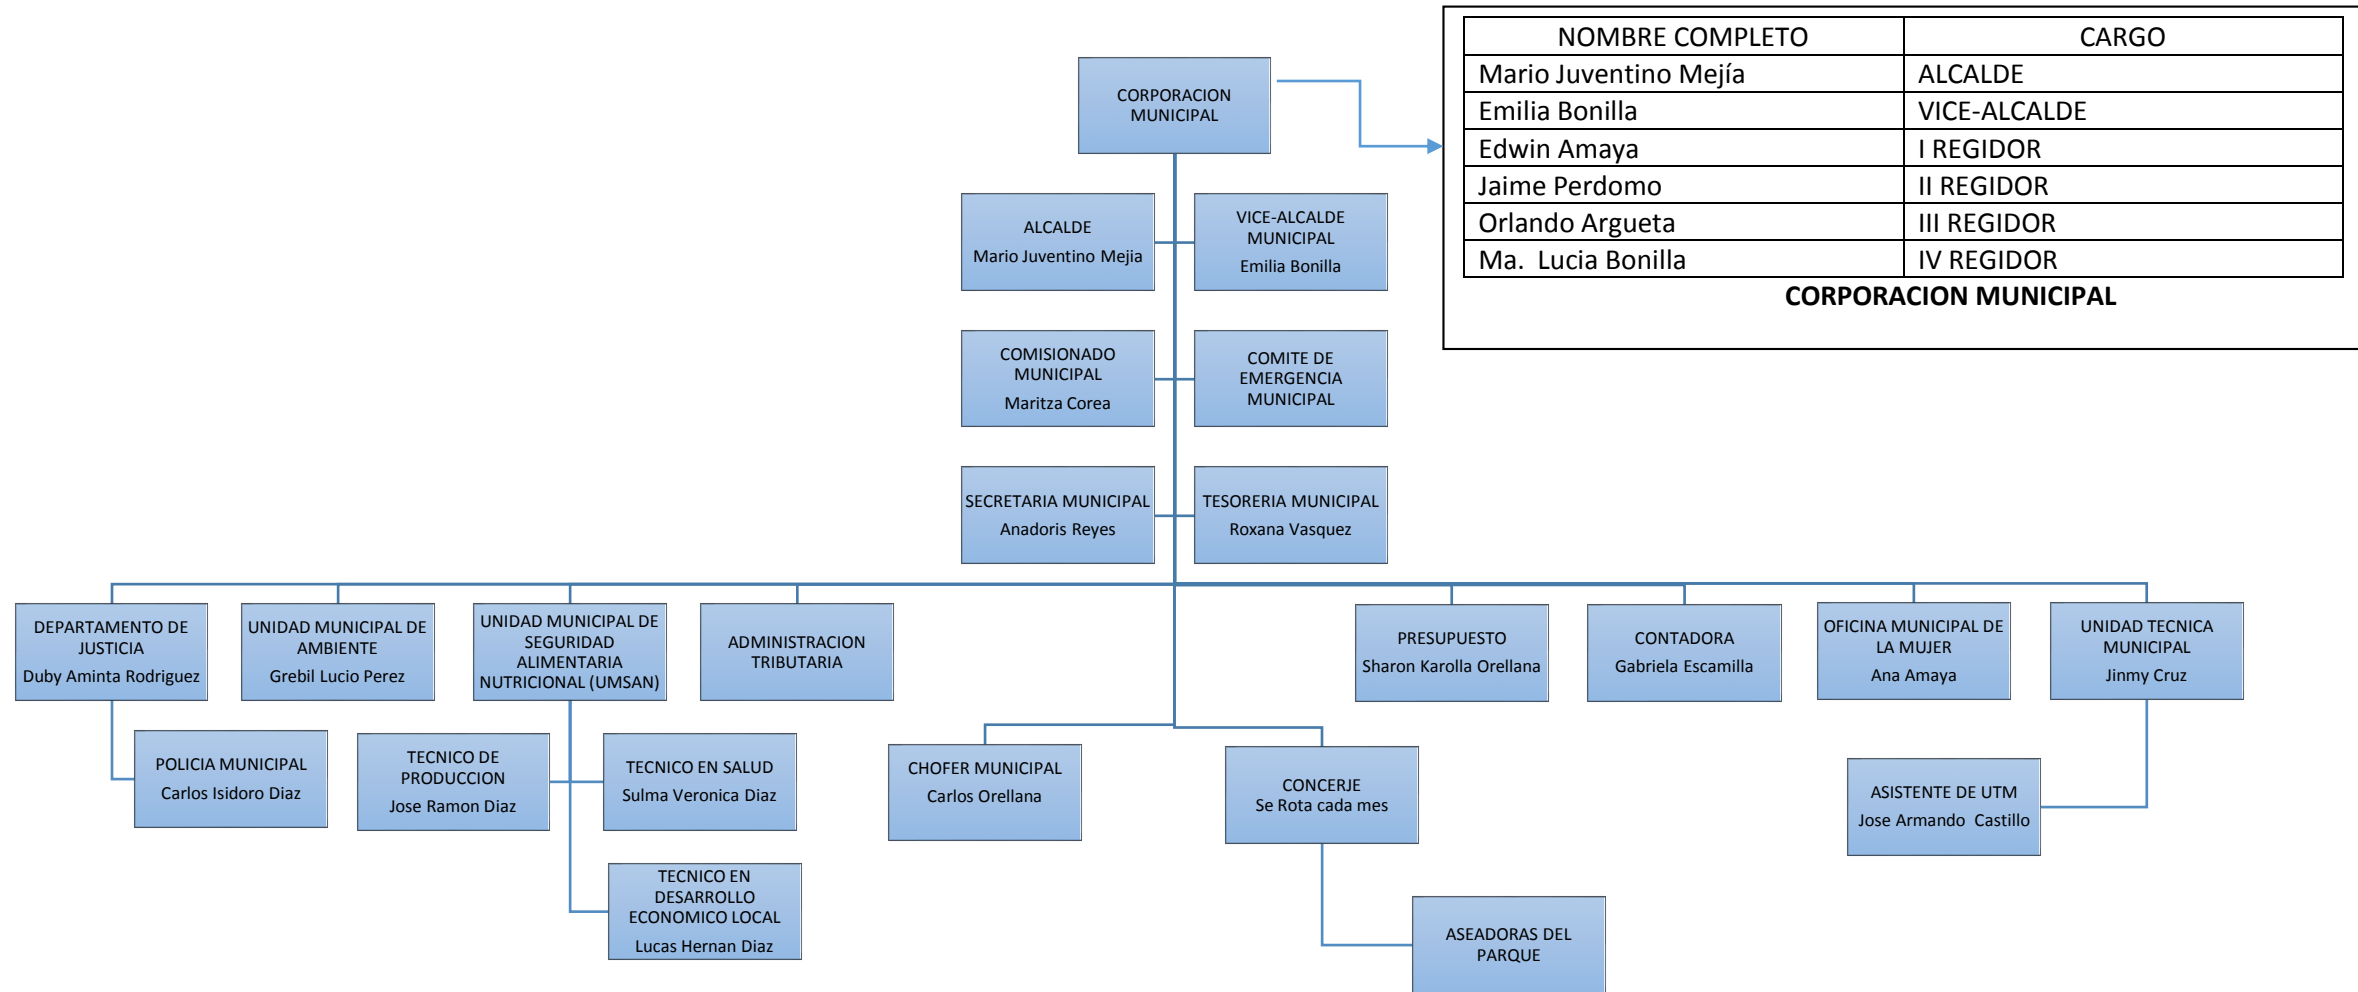

ORGANIGRAMA DE LA MUNICIPALIDAD DE CANDELARIA LEMPIRA

NOMBRE COMPLETO	CARGO
Mario Juventino Mejía	ALCALDE
Emilia Bonilla	VICE-ALCALDE
Edwin Amaya	I REGIDOR
Jaime Perdomo	II REGIDOR
Orlando Argueta	III REGIDOR
Ma. Lucia Bonilla	IV REGIDOR

CORPORACION MUNICIPAL